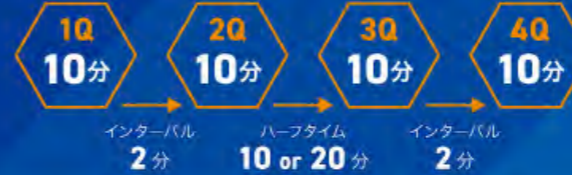

！ 禁止事項

- × 大きな声で歌を謡う、大きな声を出しての応援、指笛
- × 他来場者など他人とのハイタッチなど身体的接触
- × 飛沫感染を防ぐため、手持ちアイテムを振り回す行為
- × 周囲の来場者へ向けて、禁止事項を煽る行為

GAME RULE

▶選手の人数

各試合にエントリーできる選手の人数は、1チームあたり10名~12名。コートには1チーム5人が出場し、5人全員で攻撃し、5人全員で守ります。

▶試合時間

1Q(クォーター)を10分とし、4Q・計40分を行います。2Qと3Qの間に15~20分の休憩(ハーフタイム)が入ります。4Q終了時に同点だった場合、5分間の延長戦を行います。

▶得点

リングにボールが上から入ると得点になります。得点は、シュートの位置により変わります。

- ▶ 3ポイントラインの外側からのゴールは3点
- ▶ 3ポイントラインの内側からのゴールは2点
- ▶ フリースローでのゴールは1点