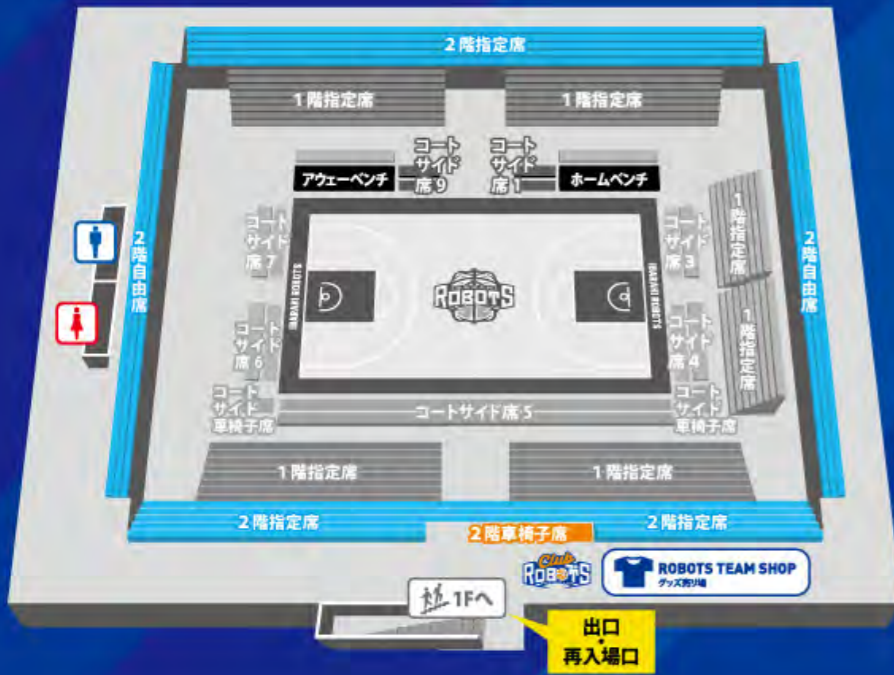

■トーマスカフェ
常陸の国ガパオライス
¥850 / 場外キッチンカー(10/16)

■はまぼん
フィッシュ&チップス
¥700 / 場外キッチンカー(10/15)

■ジミーズコーヒースタンド
シフォンケーキ
¥400 / 場外キッチンカー(10/15)

■SJC(スイートジョーカーズカフェ)
レモネード
¥500 / 場外キッチンカー(10/16)

GO! GO! ²⁰²²⁻²³ GEAR UP ₄₀₀₀₀

ROBOTS!

トヨタカポ-コ 新茨城

FLOOR GUIDE

2F

1F

※総合案内所、ファンクラブ入会受付、ROBOTS TEAM SHOP(グッズ売り場)は2Fにあります。
※屋外飲食ブースは、1Fまたは2F出口・再入場口からお越しください。

新型コロナウイルス感染症対策のための ファンの皆さまへのお願い

- ①マスクは必ず着用ください
- ②手指の消毒にご協力ください
- ③ソーシャルディスタンスを確保してください
- ④試合チケットもしくはチケットデータを保管してください
※自由席の場合は、座席番号を記録してください